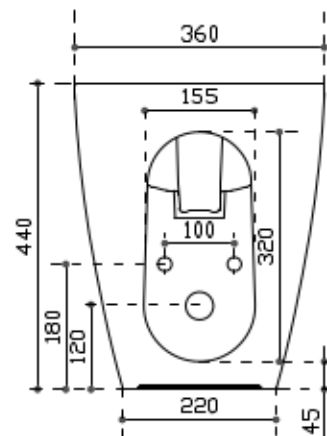

Art. 7311
Bidet monoforo. Fissaggio incluso.
One hole bidet. Fixing kit included.
Bidet 1 orificio. Fijaciones incluidas
Peso kg 22.5

30/06/2015

Vista dall'alto

Vista laterale

Vista posteriore

Sezione