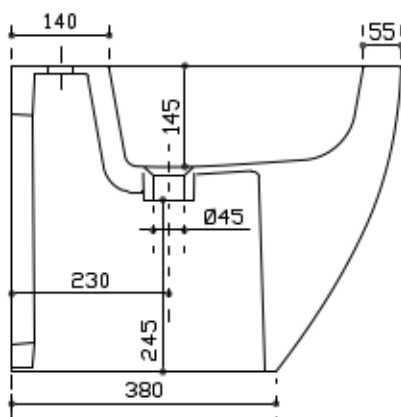

Art. 7311
Bidet monoforo. Fissaggio incluso.
One hole bidet. Fixing kit included.
Bidet 1 orificio. Fijaciones incluidas
Peso kg 22.5

30/06/2015

Vista dall'alto

Vista laterale

Vista posteriore

Sezione