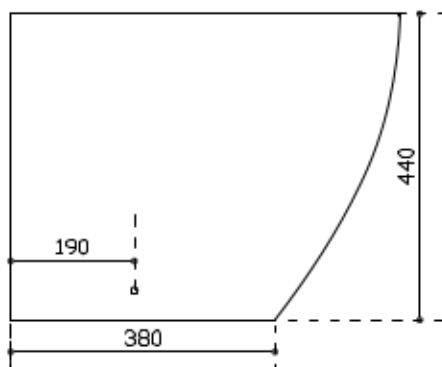

Art. 7311
Bidet monoforo. Fissaggio incluso.
One hole bidet. Fixing kit included.
Bidet 1 orificio. Fijaciones incluidas
Peso kg 22.5

30/06/2015

Vista dall'alto

Vista laterale

Vista posteriore

Sezione