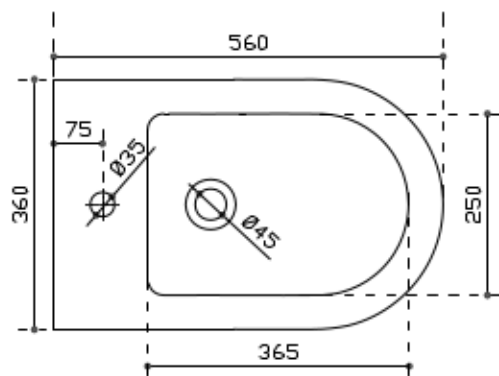

Art. 7311
Bidet monoforo. Fissaggio incluso.
One hole bidet. Fixing kit included.
Bidet 1 orificio. Fijaciones incluidas
Peso kg 22.5

30/06/2015

Vista dall'alto

Vista laterale

Vista posteriore

Sezione